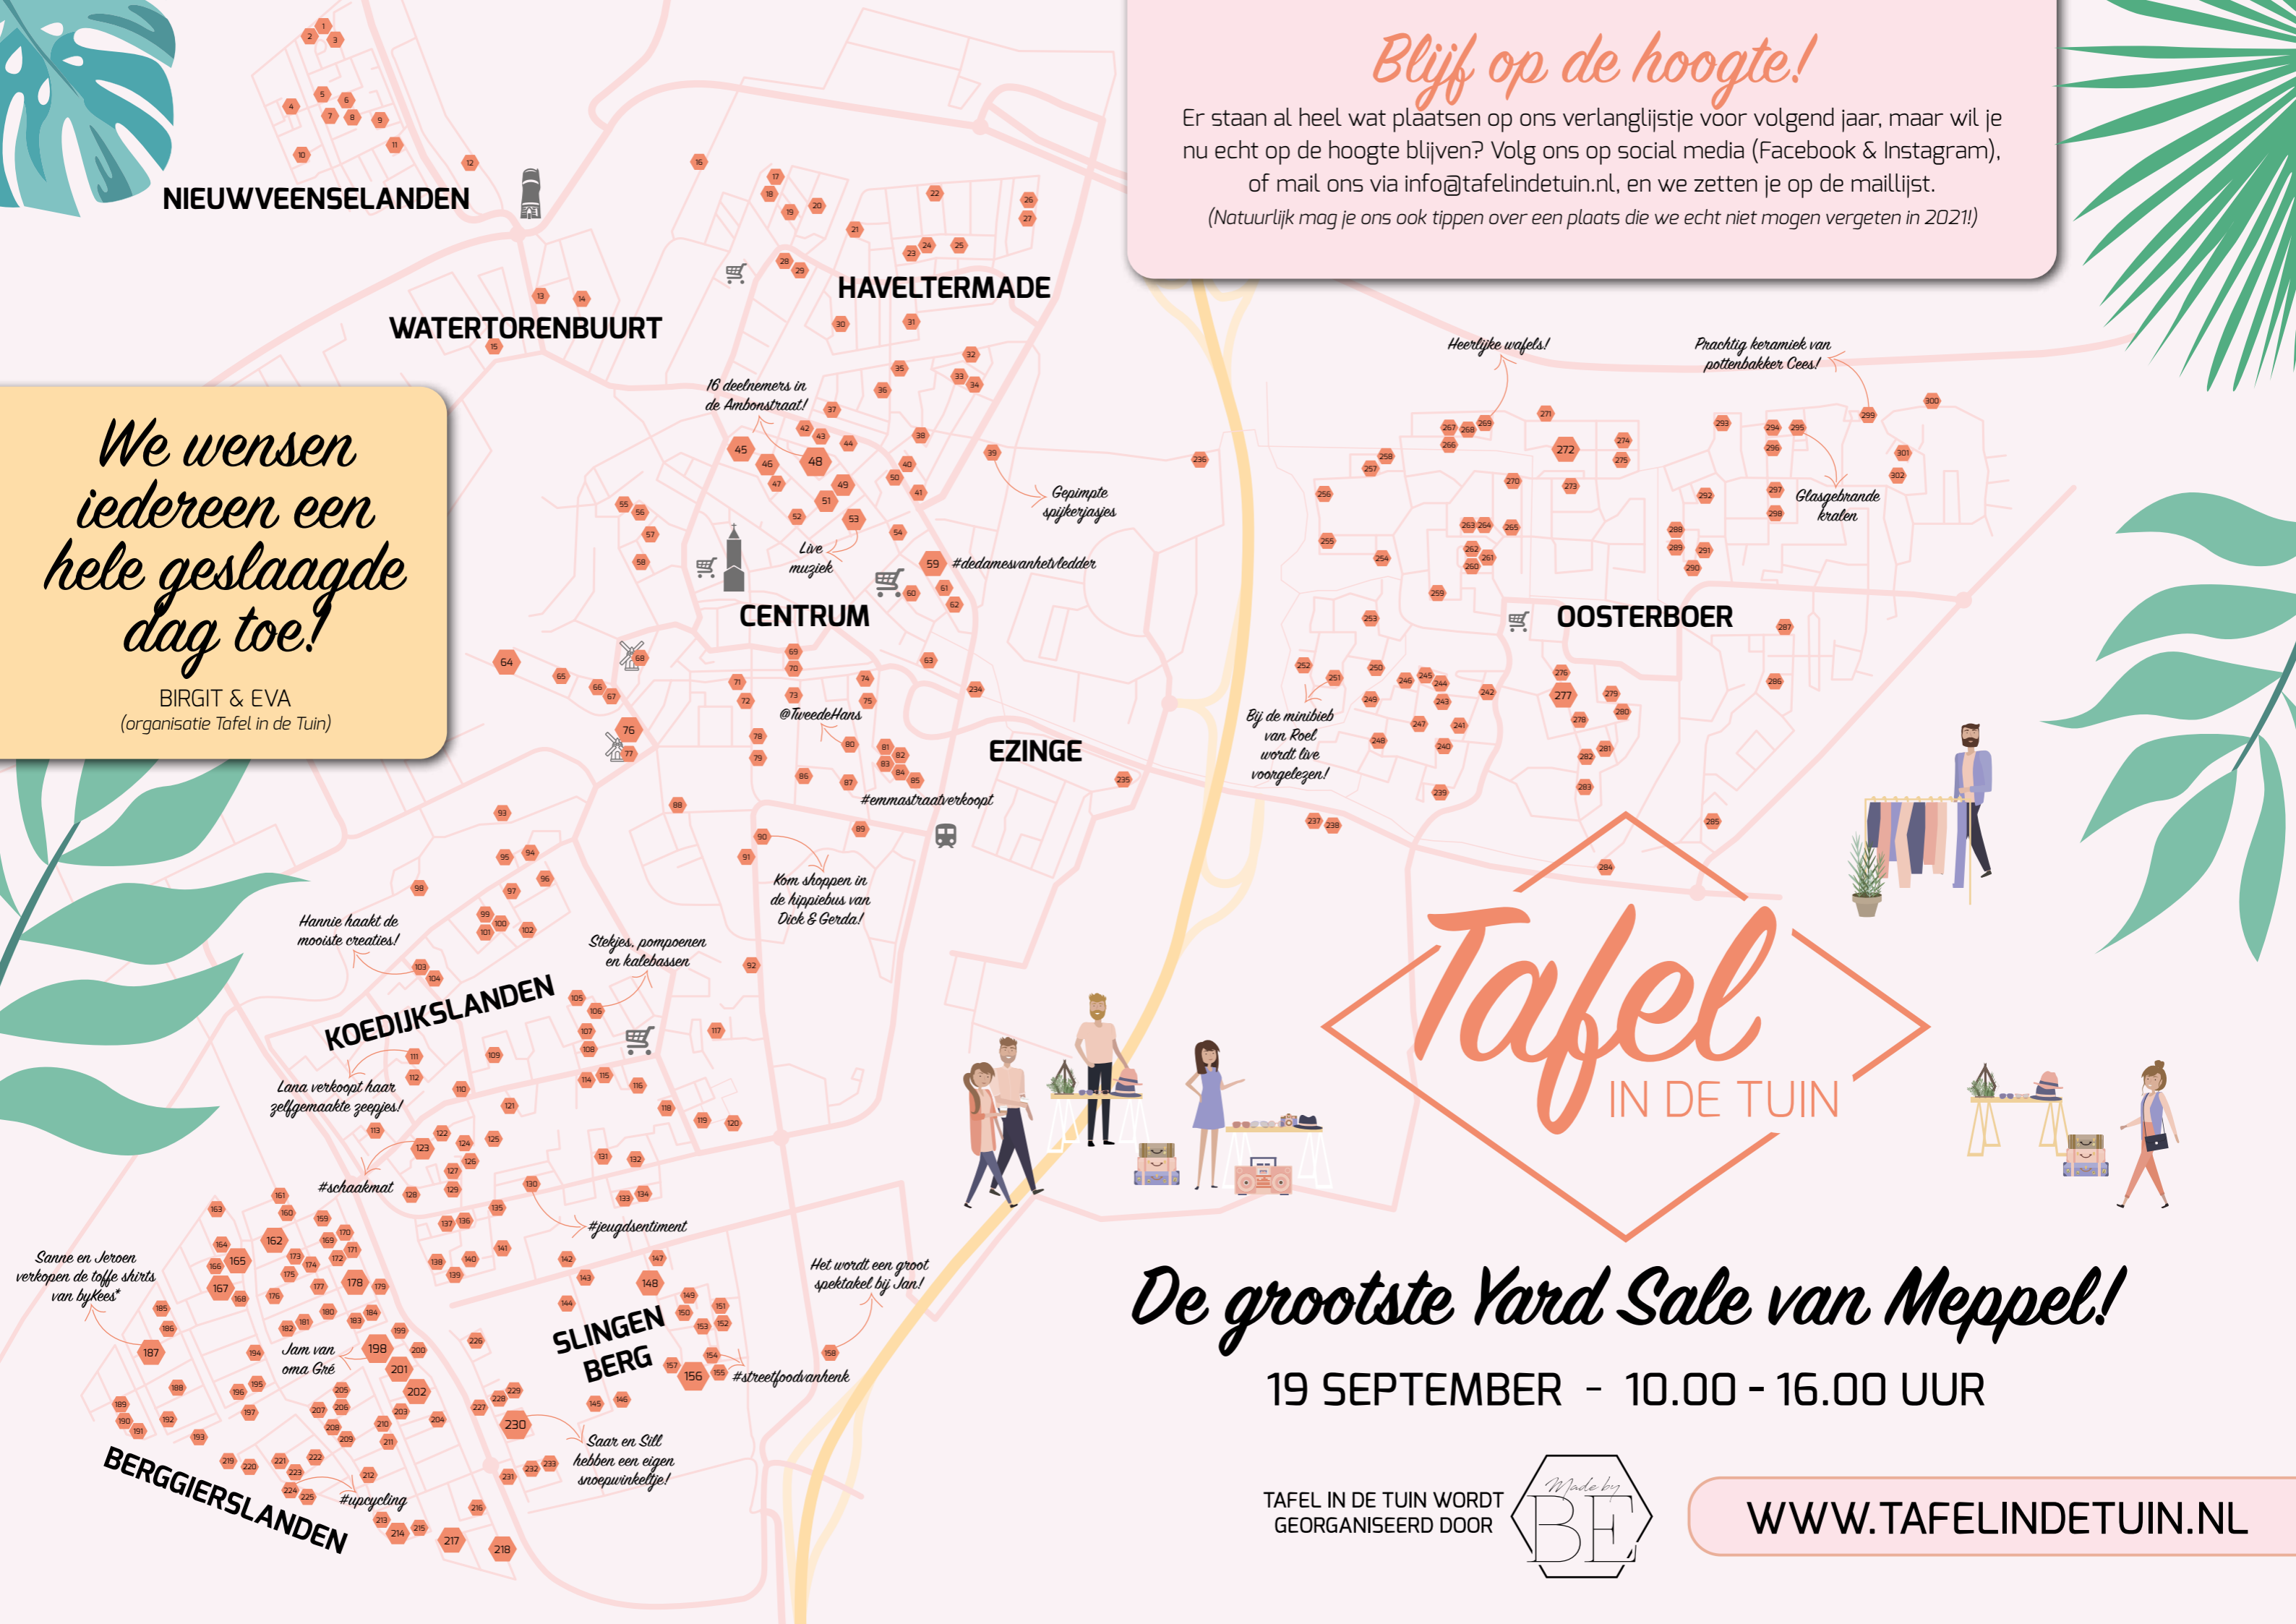

Blijf op de hoogte!

Er staan al heel wat plaatsen op ons verlanglijstje voor volgend jaar, maar wil je nu echt op de hoogte blijven? Volg ons op social media (Facebook & Instagram), of mail ons via info@tafelindetuin.nl, en we zetten je op de maillijst. (Natuurlijk mag je ons ook tippen over een plaats die we echt niet mogen vergeten in 2021!)

We wensen iedereen een hele geslaagde dag toe!

BIRGIT & EVA
(organisatie Tafel in de Tuin)

De grootste Yard Sale van Meppel!

19 SEPTEMBER - 10.00 - 16.00 UUR

TAFEL IN DE TUIN WORDT
GEORGANISEERD DOOR

WWW.TAFELINDETUIN.NL

- Steenwijkerstr.weg 38
- Cornelis Houtmanstraat 16
- Zomerdijk 6

Haveltermade

- Paradijsweg 14
- Hesselterweg 61
- Hesselterweg 57
- Hesselterweg 52
- Linthorst Homanstr. 20
- De Vissersingel 33
- Donker Curtiusstraat 31
- Kuyperstraat 32
- Kuyperstraat 34
- Kuyperstraat 54
- Colijnstraat 27
- Colijnstraat 23
- Talmastr. 43
- Talmastraat 35
- Keucheniusstraat 10
- Wibautstraat 19
- Woldkade 31
- Piet Heinstraat 10
- Piet Heinstraat 6
- Woldkade 9
- Witte de Withstraat 9
- Karel Doormanstraat 6
- Biltonstraat 1
- Blankenstein 10
- Riouwstraat 25

Centrum

- Ceintuurbaan 2
- Ceintuurbaan 51
- Ceintuurbaan 49
- Ceintuurbaan 37
- Timorstraat 50
- Timorstraat 54
- Timorstraat 56
- Timorstraat 67
- Timorstraat 71
- Timorstraat 43
- Timorstraat 45
- Floresstraat 21
- Ambonstraat 5
- Ambonstraat 6